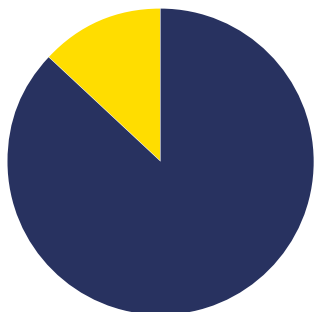

Die eltec hat mit ca. 12.000 Fachbesuchern bereits 2023 das vorpan-demische Niveau übertroffen und erwartet 2025 zudem einen weiteren Anstieg an Ausstellern und Besuchern. Seien auch Sie Teil dieses viel-versprechenden Wachstumskurses.

Treffen Sie auf Fachbesucher aus Bayern, Thüringen, Tschechien, Baden-Württemberg und Sachsen.

Die eltec ist wesentlich mehr als nur eine Messe. Sie eröffnet neue Perspektiven, sie vernetzt und vermittelt, sie ist die Plattform für den Wissenstransfer in der Branche.

Das sagten die Besucher 2023

87% der Besucher möchte sich auf der Messe über Neuheiten informieren

65% der Besucher möchte Geschäftskontakte pflegen

58% der Besucher sind (mit-)entscheidend im Kaufprozess eingebunden