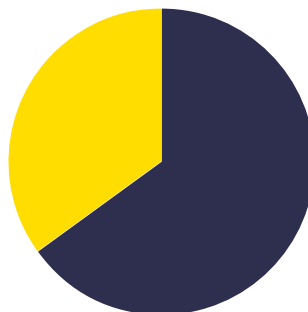

65% der Besucher möchte Geschäftskontakte pflegen