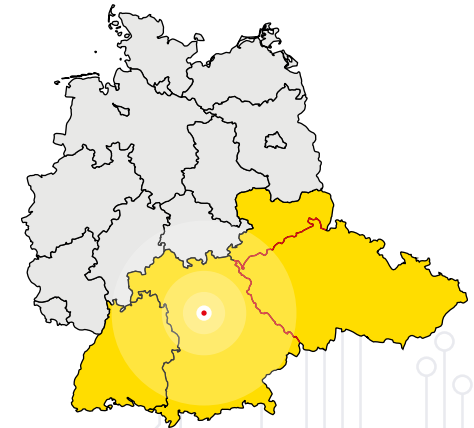

Die eltec bietet den perfekten Rahmen, um potenzielle Kunden, Auftraggeber und Geschäftspartner aus den Bereichen Elektro- und Energietechnik kennenzulernen.

Treffen Sie auf Fachbesucher aus Bayern, Thüringen, Tschechien, Baden-Württemberg und Sachsen.

Die eltec ist wesentlich mehr als nur eine Messe. Sie eröffnet neue Perspektiven, sie vernetzt und vermittelt, sie ist die Plattform für den Wissenstransfer in der Branche.